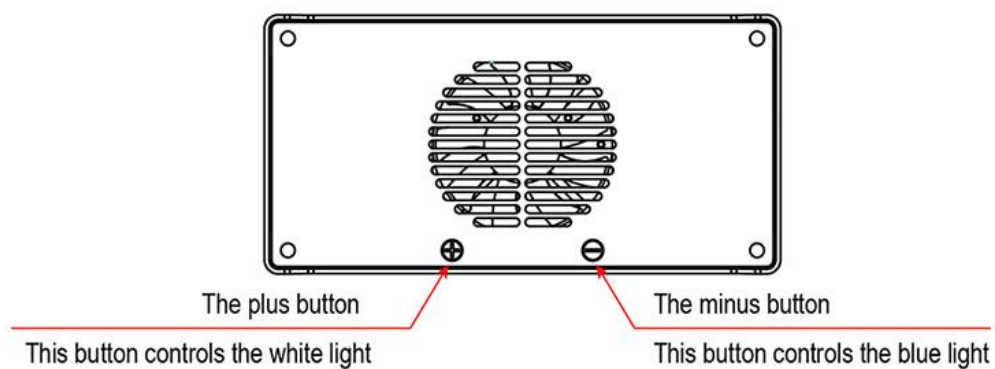

Mounting / 安装

1.

2.

Instruction / 使用方法:

1. Turn on / Turn off 开、关灯

Click the \oplus and \ominus at the same time to turn off or turn on the light.

同时按下 \oplus 和 \ominus 号键即可打开或关闭灯具。

2. Single channel control / 控制单个通道