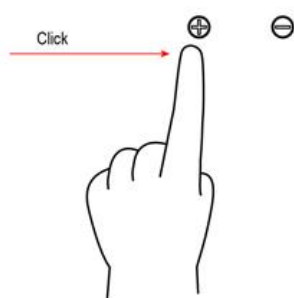

2. Single channel control / 控制单个通道

Click the ⊕ to strengthen the white light intensity and press the ⊖ to weaken the blue light intensity.

按 ⊕ 号键可调节白色灯珠的亮暗，按 ⊖ 号键可调节蓝色灯珠的亮暗。