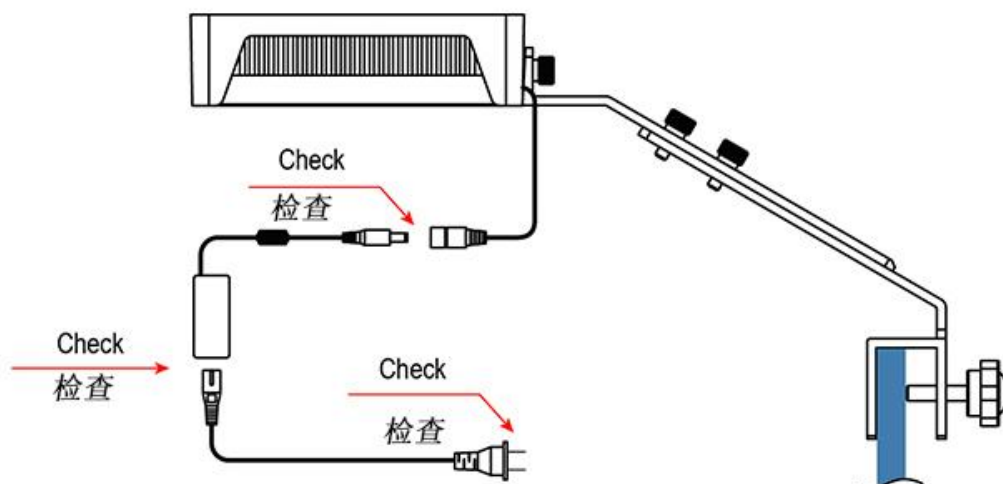

专业的LED布局，尽显珊瑚的色彩，珊瑚生长良好，穿透力强，柔和的混合色效果，良好的珊瑚颜色和珊瑚生长效果。

FAQ & Solutions / 常见问题:

1. The light can not be turned on / 灯具不亮

Answer: Please check whether the circuit is properly connected.

回答: 请按图检查几个位置是否连接好。

2. The fan does not work / 风扇不工作